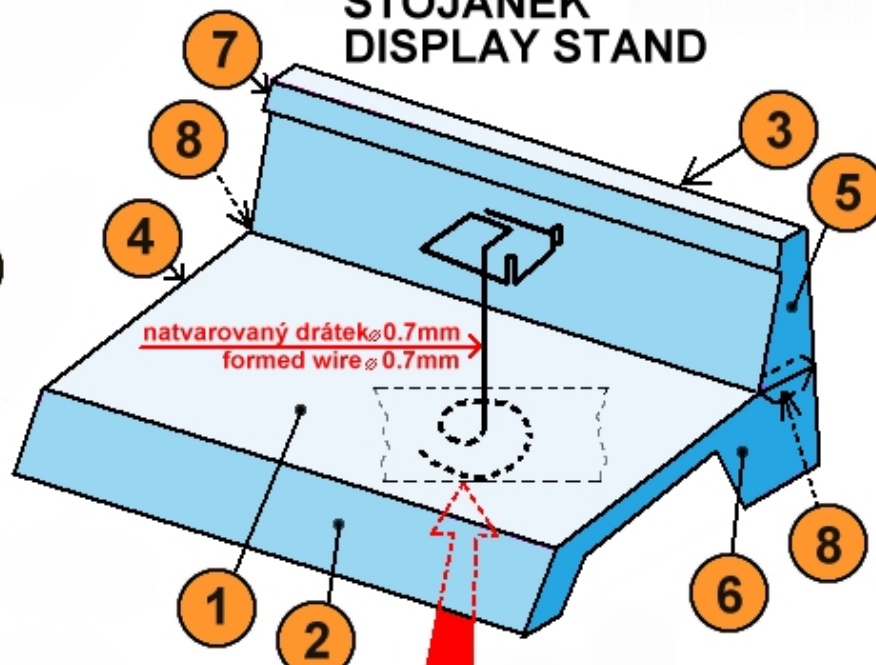

Sign of A4 format
paper sheet with
yellow marked parts.

STOJÁNEK
DISPLAY STAND

drátek je zesponu přichycen slamolepicí páskou
the wire is fixed
from behind
with sticker