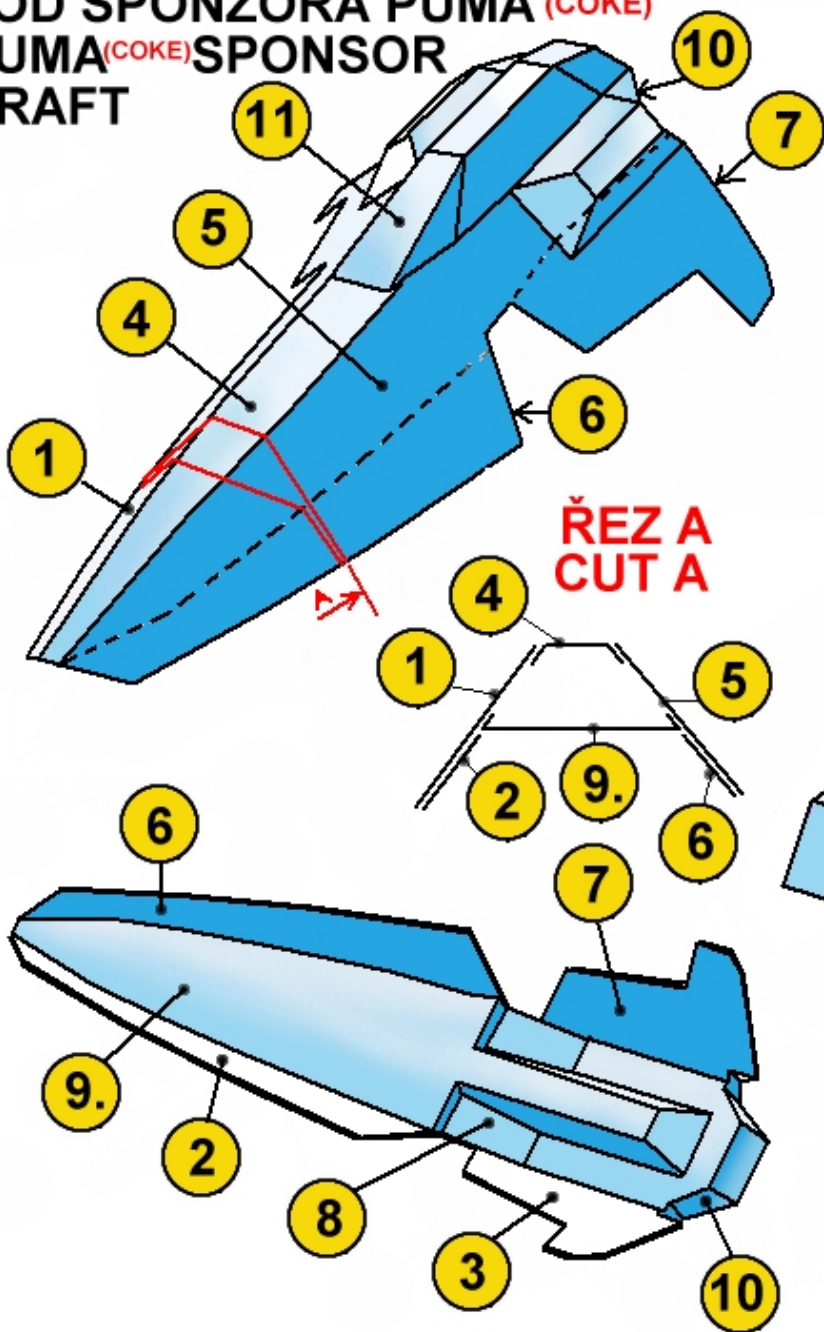

LOĎ SPONZORA PUMA (COKE)
PUMA (COKE) SPONSOR
CRAFT

jan.rukr@seznam.cz
http://aliens.humlak.cz
created by Jan Růkr

©11/2006

List / Listů
Sheet / Sheets

Značka listu papíru
formátu A4 se žlutě
označenými díly.

Sign of A4 format
paper sheet with
yellow marked parts.

STOJÁNEK
DISPLAY STAND

drátek je zesponu přichycen slamolepicí páskou
the wire is fixed
from behind
with sticker