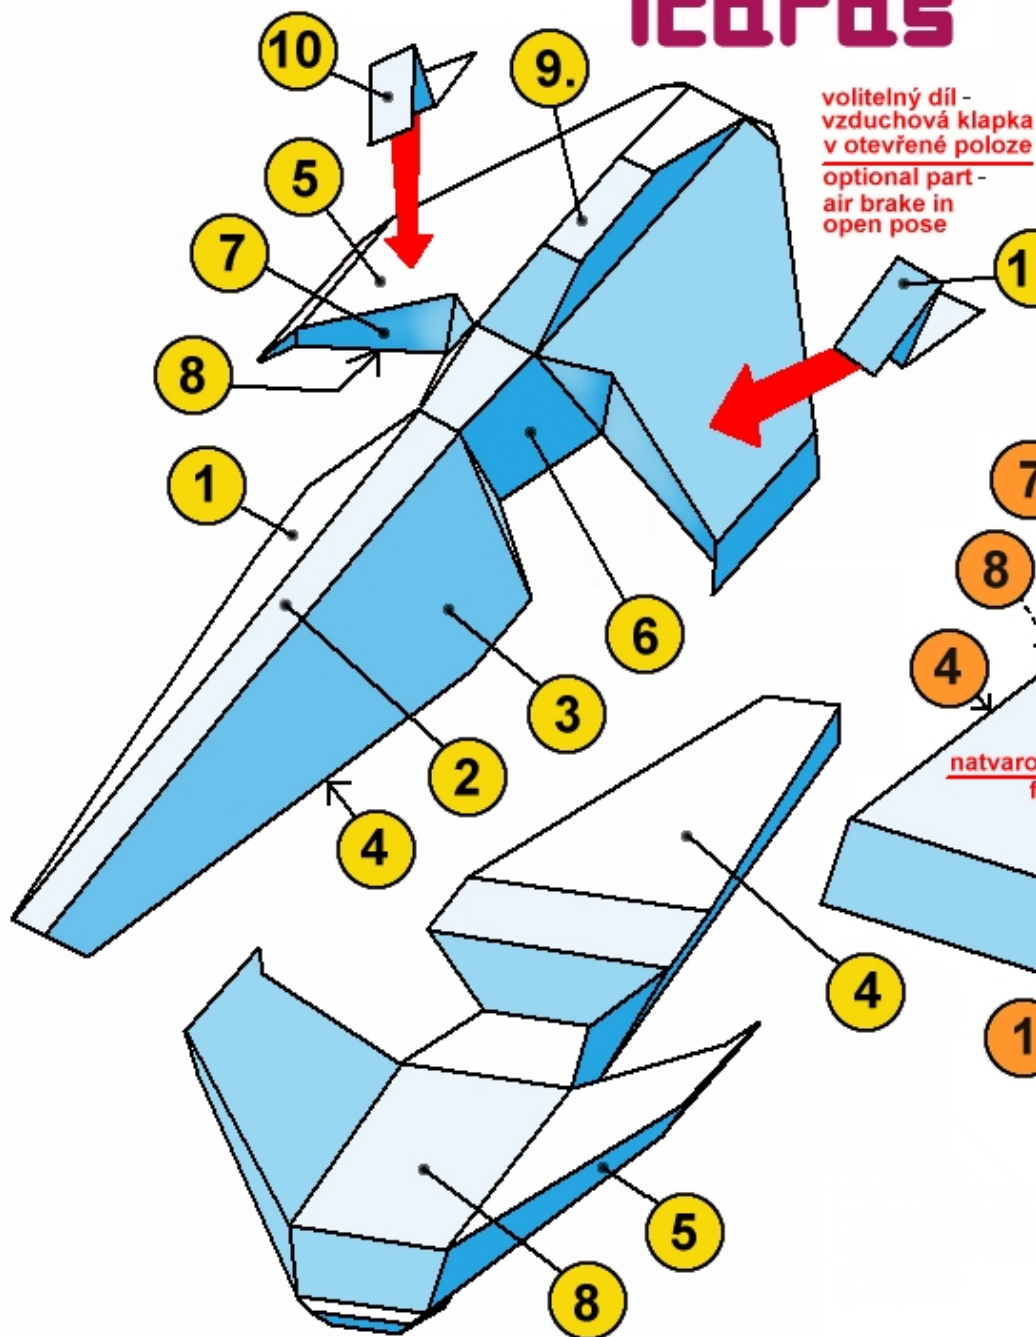

3

1

1/2 A4

2

Značka listu papíru
formátu A4 se žlutě
označenými díly.
Sign of A4 format
paper sheet with
yellow marked parts.

STOJÁNEK
DISPLAY STAND

drátek je zespodu přichycen slamolepicí páskou
the wire is fixed
from behind
with sticker