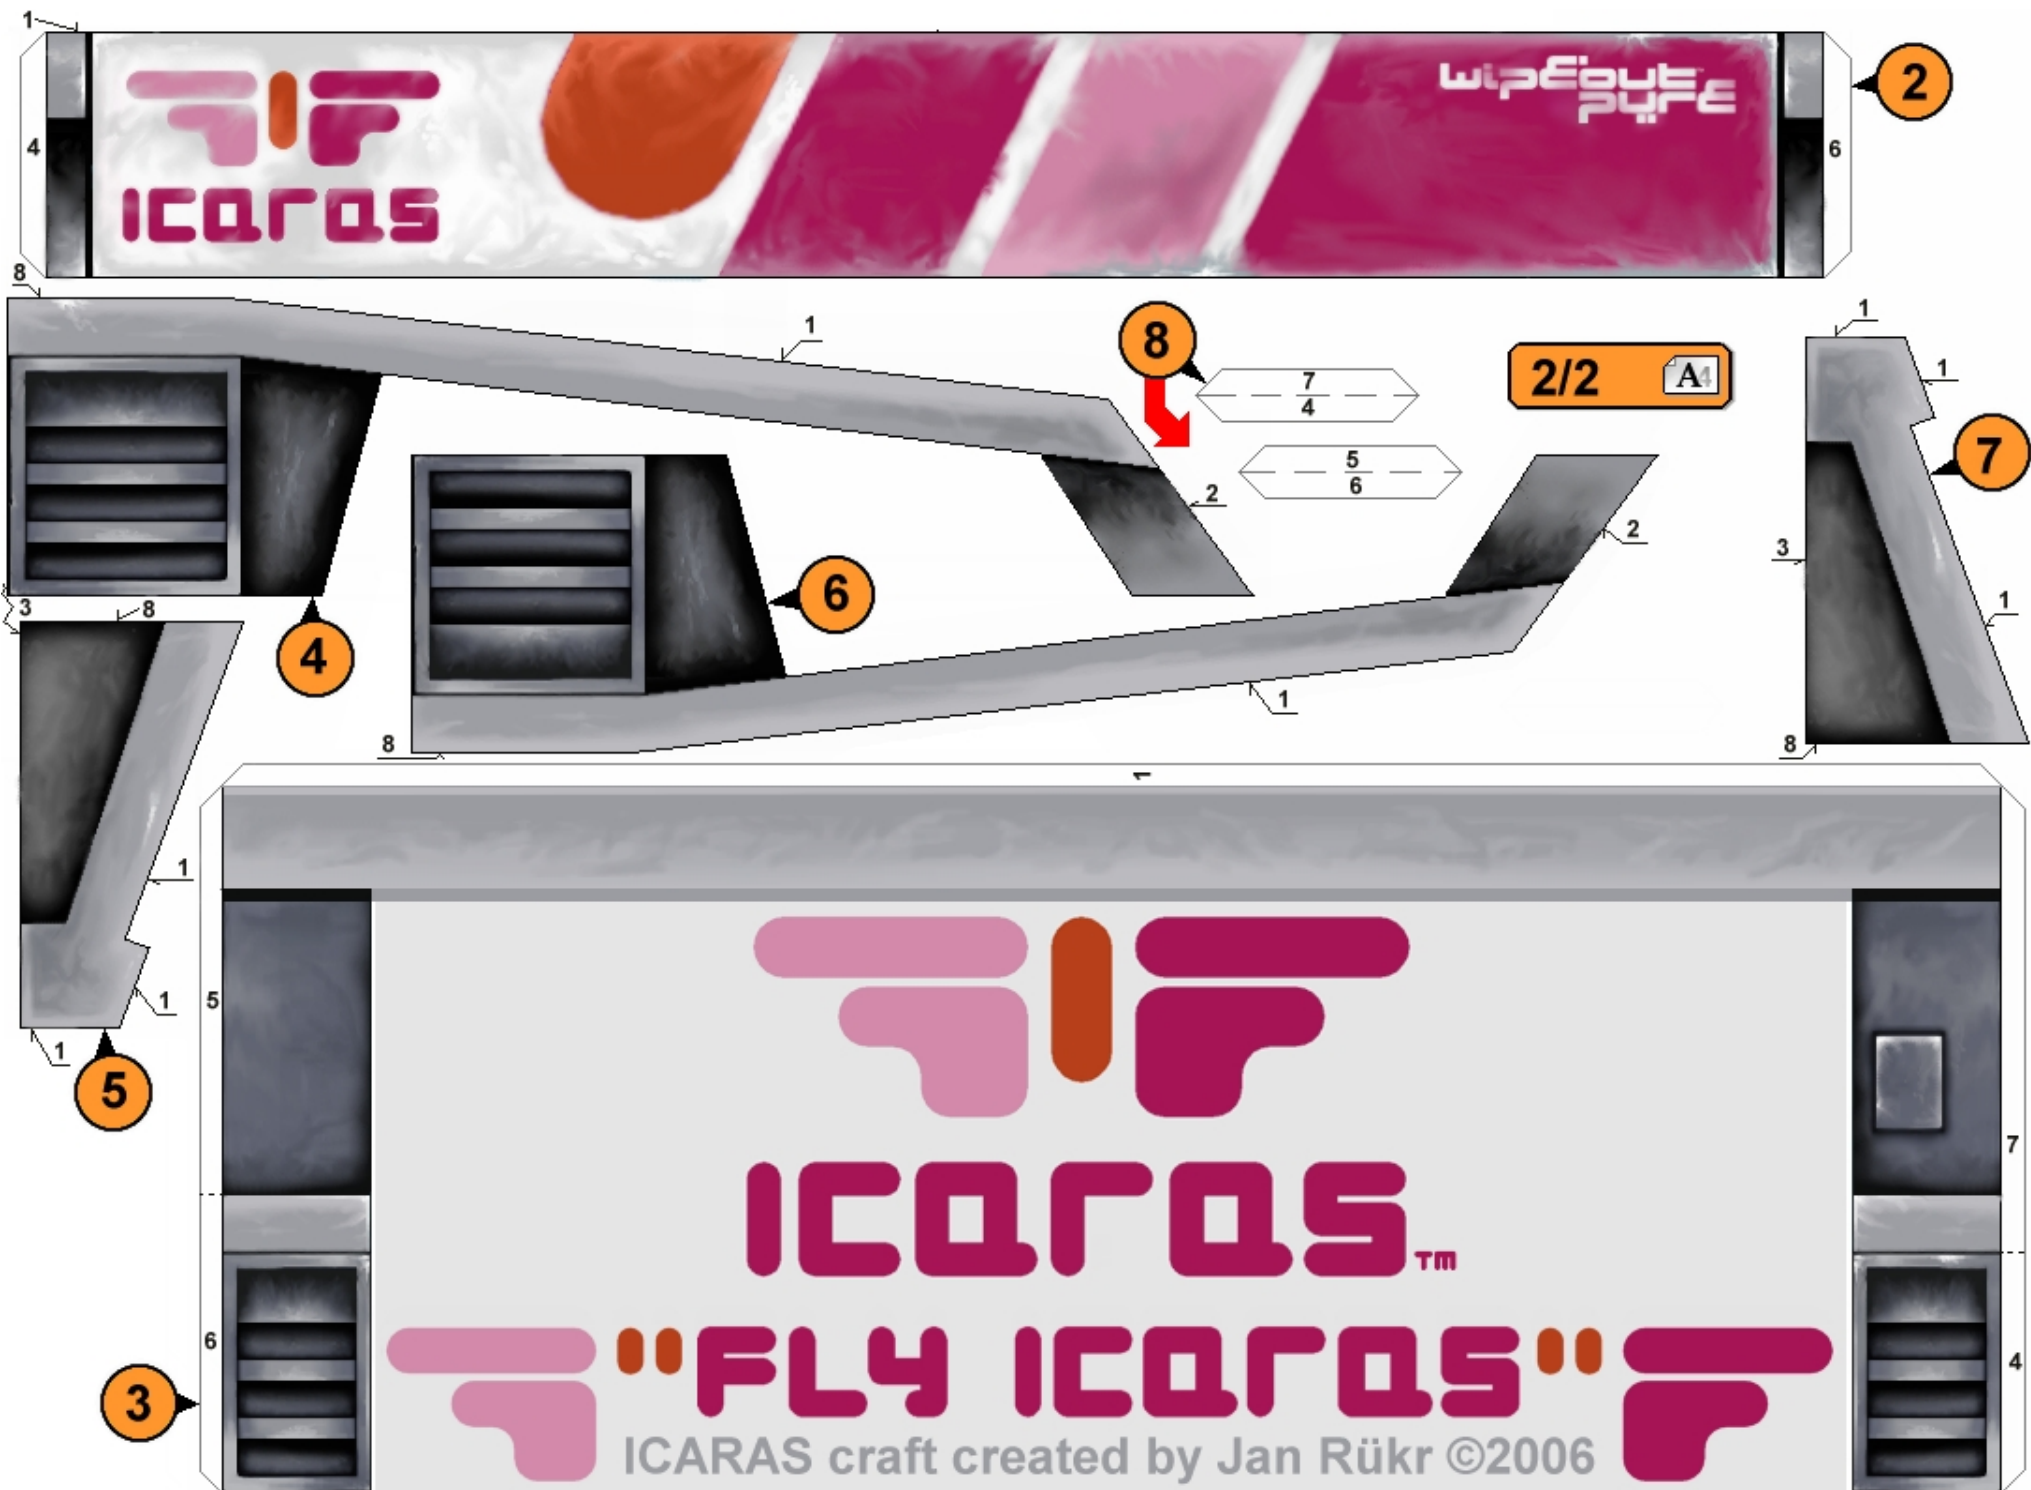

3

1

1/2 A4

2

Značka listu papíru
formátu A4 se žlutě
označenými díly.
Sign of A4 format
paper sheet with
yellow marked parts.

STOJÁNEK
DISPLAY STAND

drátek je zespodu přichycen slamolepicí páskou
the wire is fixed
from behind
with sticker