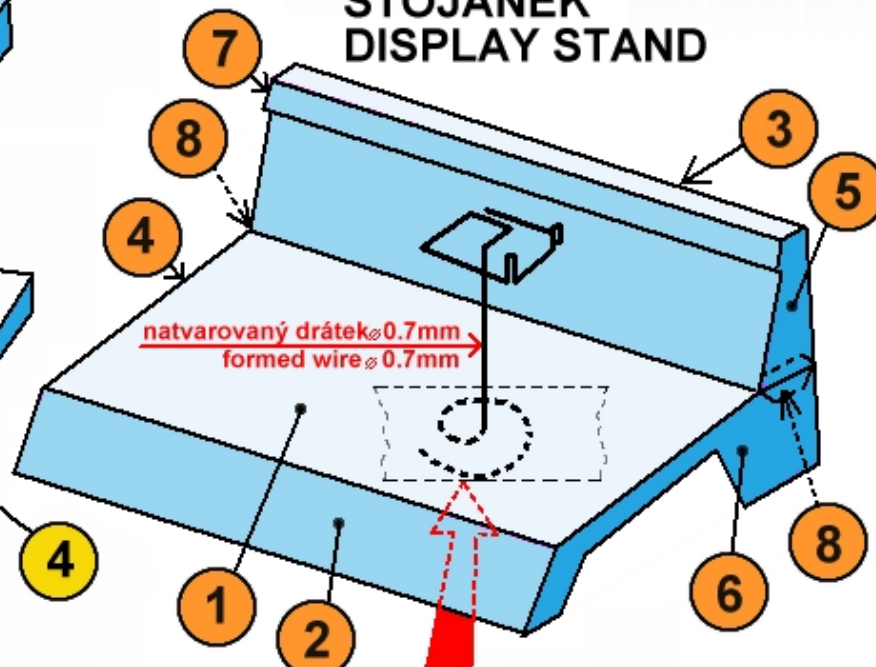

3

1

1/2 A4

2

Značka listu papíru
formátu A4 se žlutě
označenými díly.
Sign of A4 format
paper sheet with
yellow marked parts.

STOJÁNEK
DISPLAY STAND

drátek je zespodu přichycen slamolepicí páskou
the wire is fixed
from behind
with sticker