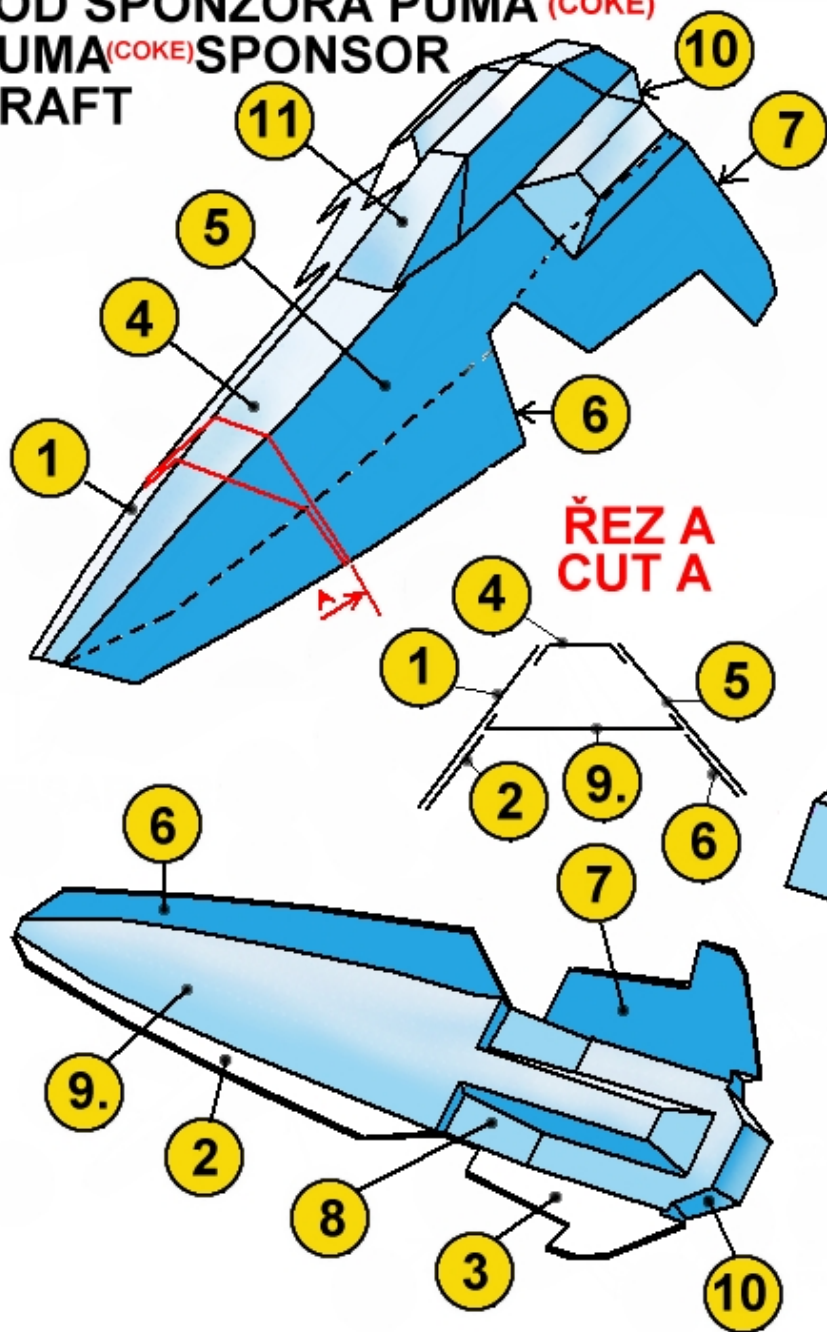

LOĎ SPONZORA PUMA (COKE)
PUMA (COKE) SPONSOR
CRAFT

jan.rukr@seznam.cz
http://aliens.humlak.cz
created by Jan Růkr

©11/2006

List / Listů
Sheet / Sheets

Značka listu papíru
formátu A4 se žlutě
označenými díly.

Sign of A4 format
paper sheet with
yellow marked parts.

STOJÁNEK
DISPLAY STAND

drátek je zesponu přichycen slamolepicí páskou
the wire is fixed
from behind
with sticker