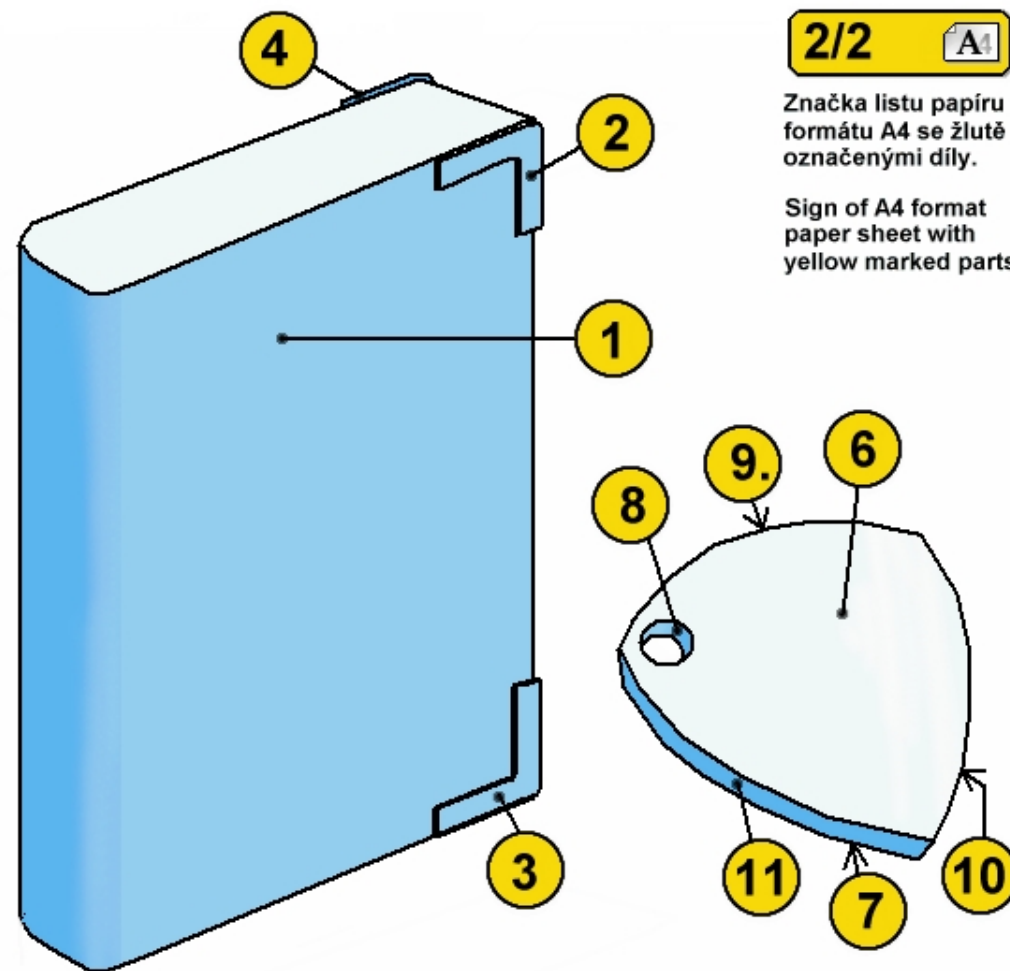

1/2 A4

2/2 A4

Značka listu papíru formátu A4 se žlutě označenými díly.

Sign of A4 format paper sheet with yellow marked parts.

ZÁKONÍK MEGA CITY 1 & ODZNAK MEGA CITY 1 BOOK OF LAW & BADGE

created by Jan Růkr ©2007
<http://aliens.humlak.cz>
jan.rukr@seznam.cz