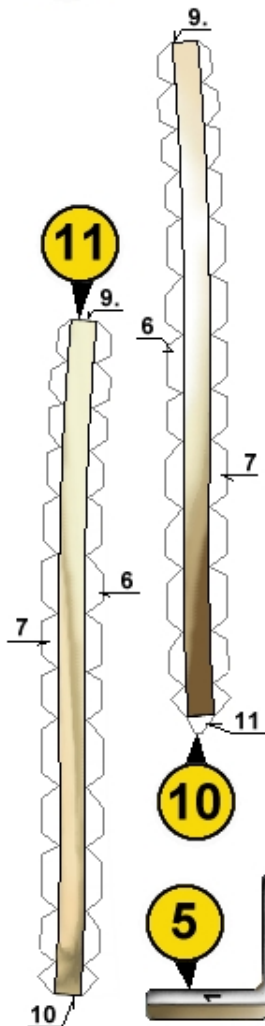

1/2 A4

2/2 A4

Značka listu papíru formátu A4 se žlutě označenými díly.

Sign of A4 format paper sheet with yellow marked parts.

ZÁKONÍK MEGA CITY 1 & ODZNAK MEGA CITY 1 BOOK OF LAW & BADGE

created by Jan Růkr ©2007
<http://aliens.humlak.cz>
jan.rukr@seznam.cz